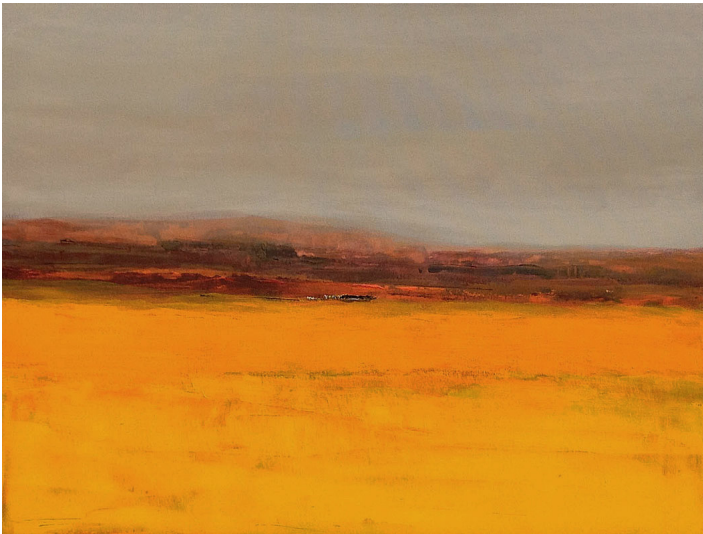

Les champs jaunes, acrylique sur toile, 60 x 80 cm, © Roger Frasse

Expositions personnelles récentes

- 2023 Galerie 2016, Hauterive.
- 2021 Galerie d'Art contemporain R. Coquibus, Vaumarcus.
- 2019 Galerie Le Vieux Pressoir, Onnens / VD.
- 2017 Galerie La Tour de Diesse, Neuchâtel.
- 2016 Galerie La Grange, Romainmôtier.
- 2014 Château de St-Aubin, St-Aubin / FR.

Roger Frasse vit et travaille à Chambrelieu / NE.

www.frasse.ch